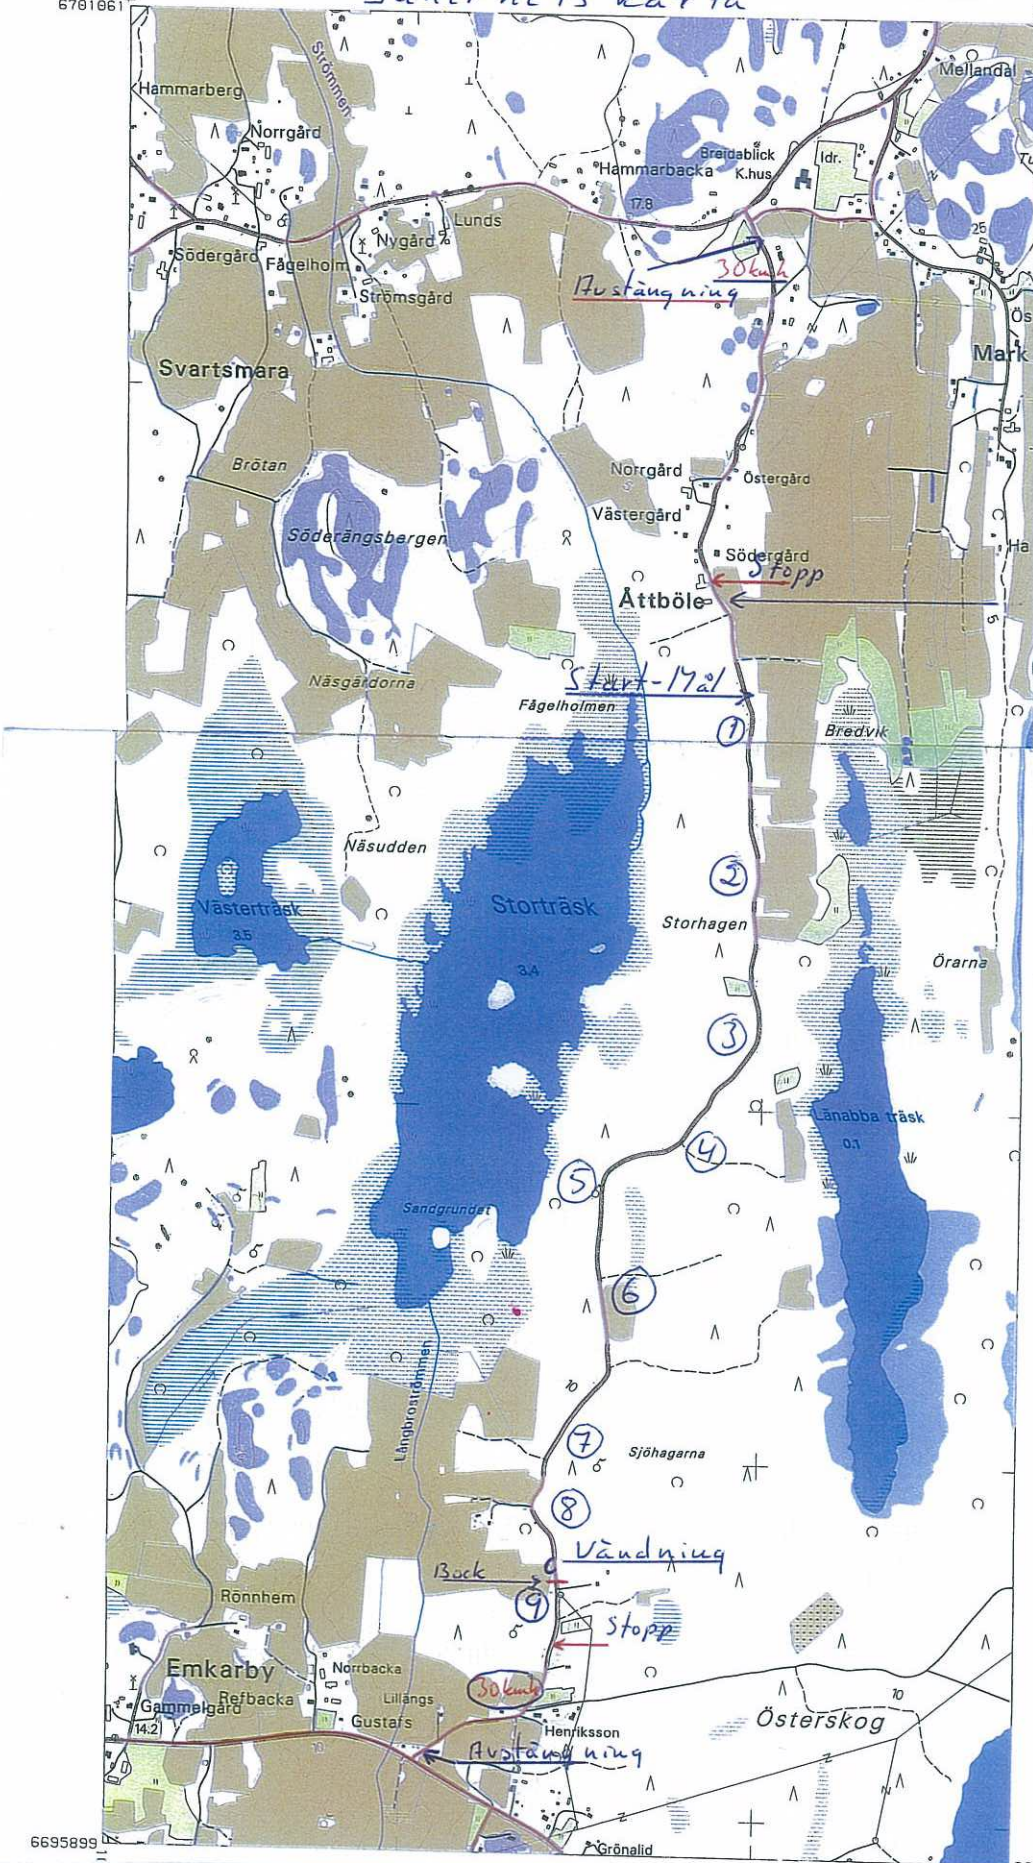

Ättböle vägen Rallysprint

Säkerhets karta

07.07.2010 12.41

196134
6781061

198744
6781061

6695899

6695899

- Ambulans
- Röda kors
Första hjälps grupp
- Brandbil
- Bergare
- Flagg poster 9
- Vägen austängd
med bommar
vid målet. Vändning
samt vakter
- Skogs vägar
austängda med
röd/vita band